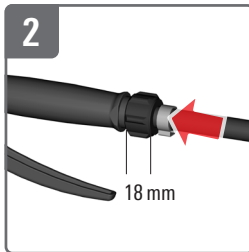

Montageanleitung | Assembly instructions | Instructions de montage | Istruzioni di montaggio

Schlauch | Hose | Tuyau | Tubo

Schlauch an Sprühergerät anschrauben
Screw the hose to the sprayer
Visser le tuyau sur le pulvérisateur
Avvitare il tubo allo spruzzatore

Schlauch an Handventil schrauben
Screw hose onto trigger
Visser le tuyau flexible sur la poignée
Avvitare il tubo all'impugnatura